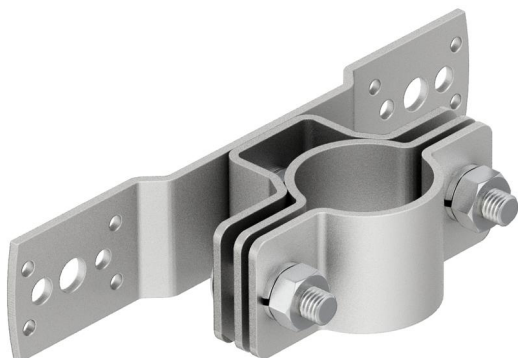

Tehnisko datu lapa

Balstenis isFang montāžai pie sienas, 30 mm attālums

Preces numurs: 5408952

- Izolētu balsta cauruļu piestiprināšanai pie aizsargājamās konstrukcijas vai sienas

A2 Nerūsējošais tērauds

Pamatdati

Preces numurs	5408952
Tips	isFang TW30
Apzīmējums 1	isFang turētājs
Apzīmējums 2	sienas montāžas
Ražotājs	OBO
Izmērs	30mm
Materiāls	Nerūsējošais tērauds 1.4301
Mazākā VK vienība	2
Daudzuma mērvienība	Gabals
Svars	62 kg
Svara vienība	kg/100 gab.

Tehnisko datu lapa

Balstenis isFang montāžai pie sienas, 30 mm attālums

Preces numurs: 5408952

Izmēri

Izmērs L 30 mm