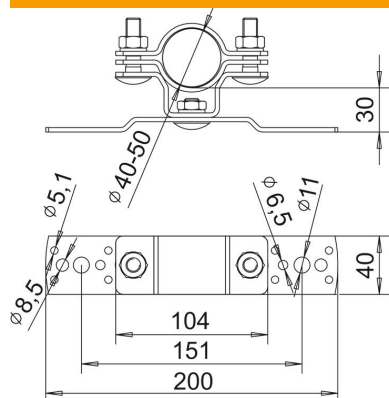

Tehnisko datu lapa

Balstenis isFang montāžai pie sienas, 30 mm attālums

Preces numurs: 5408952

- Izolētu balsta cauruļu piestiprināšanai pie aizsargājamās konstrukcijas vai sienas

A2 Nerūsējošais tērauds

Pamatdati

Preces numurs	5408952
Tips	isFang TW30
Apzīmējums 1	isFang turētājs
Apzīmējums 2	sienas montāžas
Ražotājs	OBO
Izmērs	30mm
Materiāls	Nerūsējošais tērauds 1.4301
Mazākā VK vienība	2
Daudzuma mērvienība	Gabals
Svars	62 kg
Svara vienība	kg/100 gab.

Tehnisko datu lapa

Balstenis isFang montāžai pie sienas, 30 mm attālums

Preces numurs: 5408952

Izmēri

Izmērs L 30 mm