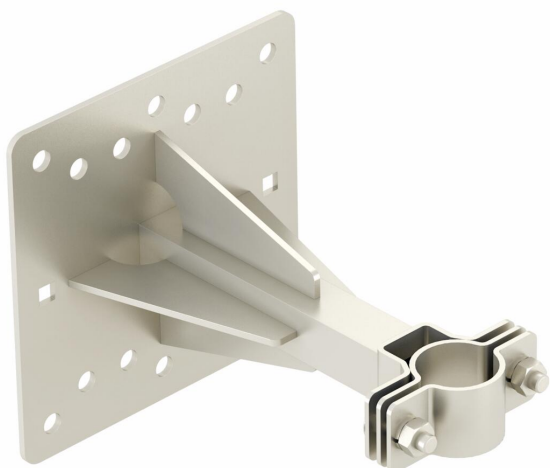

Tehnisko datu lapa

Balstenis isFang montāžai pie sienas, 200 mm attālums

Preces numurs: 5408910

- Izolētu balsta cauruļu piestiprināšanai pie aizsargājamās konstrukcijas vai sienas

A2 Nerūsējošais tērauds

Pamatdati

Preces numurs	5408910
Tips	isFang TW200 12
Apzīmējums 1	isFang Adapteris
Apzīmējums 2	sienas montāžas
Ražotājs	OBO
Izmērs	200x200mm
Materiāls	Nerūsējošais tērauds 1.4301
Mazākā VK vienība	2
Daudzuma mērvienība	Gabals
Svars	240 kg
Svara vienība	kg/100 gab.

Tehnisko datu lapa

Balstenis isFang montāžai pie sienas, 200 mm attālums

Preces numurs: 5408910

Izmēri

Izmērs D, min.	50 mm
Izmērs L	200 mm

Tehniskie dati

Fiksatora stiprinājuma veids	Urbums
Stiprinājuma veids, stienis	ar skrūvējamu apskavu
Apakšējo daļu materiāli	Nerūsējošais tērauds 1.4301