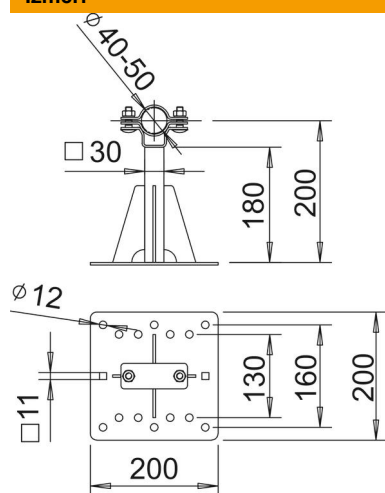

Tehnisko datu lapa

Balstenis isFang montāžai pie sienas, 200 mm attālums

Preces numurs: 5408910

- Izolētu balsta cauruļu piestiprināšanai pie aizsargājamās konstrukcijas vai sienas

A2 Nerūsējošais tērauds

Pamatdati

Preces numurs	5408910
Tips	isFang TW200 12
Apzīmējums 1	isFang Adapteris
Apzīmējums 2	sienas montāžas
Ražotājs	OBO
Izmērs	200x200mm
Materiāls	Nerūsējošais tērauds 1.4301
Mazākā VK vienība	2
Daudzuma mērvienība	Gabals
Svars	240 kg
Svara vienība	kg/100 gab.

Tehnisko datu lapa

Balstenis isFang montāžai pie sienas, 200 mm attālums

Preces numurs: 5408910

Izmēri

Izmērs D, min.	50 mm
Izmērs L	200 mm

Tehniskie dati

Fiksatora stiprinājuma veids	Urbums
Stiprinājuma veids, stienis	ar skrūvējamu apskavu
Apakšējo daļu materiāli	Nerūsējošais tērauds 1.4301