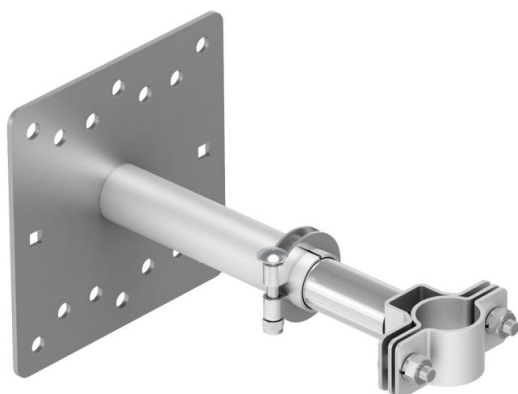

# Tehnisko datu lapa

Balstenis isFang montāžai pie sienas, 200-300 mm attālums

Preces numurs: 5408954

- Izolētu balsta cauruļu piestiprināšanai pie aizsargājamās konstrukcijas vai sienas

**A2** Nerūsējošais tērauds

## Pamatdati

Preces numurs	5408954
Tips	isFang TW200
Apzīmējums 1	isFang turētājs
Apzīmējums 2	sienas montāžas
Ražotājs	OBO
Izmērs	200-300mm
Materiāls	Nerūsējošais tērauds 1.4301
Mazākā VK vienība	2
Daudzuma mērvienība	Gabals
Svars	230 kg
Svara vienība	kg/100 gab.

# Tehnisko datu lapa

Balstenis isFang montāžai pie sienas, 200-300 mm attālums

Preces numurs: 5408954

## Izmēri

Izmērs L 300 mm