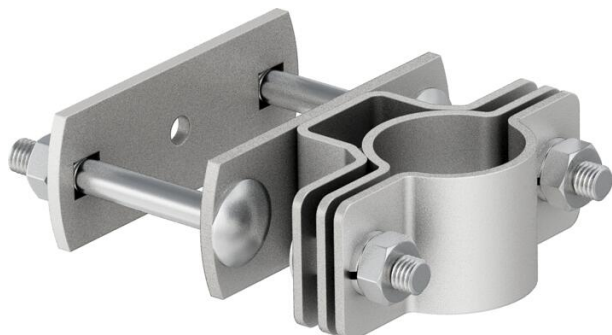

# Tehnisko datu lapa

Balstenis isFang stūra caurules montāžai, 50 x 50 mm

Preces numurs: 5408964

- Izolētu balsta cauruļu piestiprināšanai pie aizsargājamās konstrukcijas vai piegādes komplektā neietilpstošām leņķīt saliektām caurulēm 50x50 mm

**A2** Nerūsējošais tērauds

## Pamatdati

Preces numurs	5408964
Tips	isFang TS50x50
Apzīmējums 1	isFang Adapteris
Apzīmējums 2	stūra cauruļu montāžai
Ražotājs	OBO
Izmērs	50x50mm
Materiāls	Nerūsējošais tērauds 1.4301
Mazākā VK vienība	2
Daudzuma mērvienība	Gabals
Svars	82 kg
Svara vienība	kg/100 gab.

## Izmēri

Izmērs D, min.	50 mm
Izmērs L	30 mm