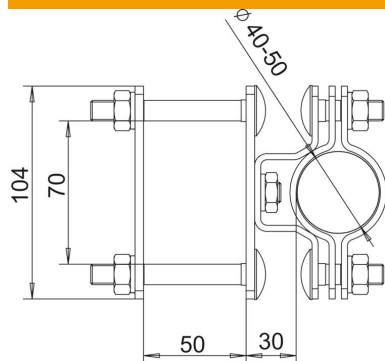

# Tehnisko datu lapa

Balstenis isFang stūra caurules montāžai, 50 x 50 mm

Preces numurs: 5408964

- Izolētu balsta cauruļu piestiprināšanai pie aizsargājamās konstrukcijas vai piegādes komplektā neietilpstošām leņķīt saliektām caurulēm 50x50 mm

## Pamatdati

Preces numurs	5408964
Tips	isFang TS50x50
Apzīmējums 1	isFang Adapteris
Apzīmējums 2	stūra cauruļu montāžai
Ražotājs	OBO
Izmērs	50x50mm
Materiāls	Nerūsējošais tērauds 1.4301
Mazākā VK vienība	2
Daudzuma mērvienība	Gabals
Svars	82 kg
Svara vienība	kg/100 gab.

## Izmēri

Izmērs D, min.	50 mm
Izmērs L	30 mm

## Tehniskie dati

Pielāgots	50x50 mm
-----------	----------