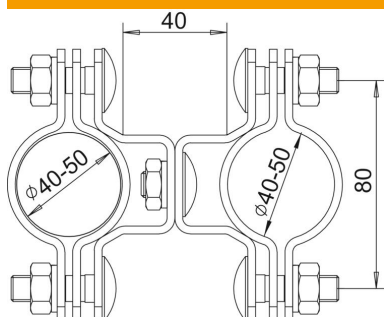

Tehnisko datu lapa

Balstenis isFang montāžai pie caurules, \varnothing 40-50 mm

Preces numurs: 5408958

- Izolētu balsta cauruļu piestiprināšanai pie aizsargājamās konstrukcijas vai piegādes komplektā neietilpstošām caurulēm \varnothing 40–50 mm

A2 Nerūsējošais tērauds 1.4301

Pamatdati

Preces numurs	5408958
Tips	isFang TS40-50
Apzīmējums 1	isFang Adapteris
Apzīmējums 2	priekš caurules montāžas
Ražotājs	OBO
Izmērs	\varnothing 40-50mm
Materiāls	Nerūsējošais tērauds 1.4301
Mazākā VK vienība	2
Daudzuma mērvienība	Gabals
Svars	90 kg
Svara vienība	kg/100 gab.

Izmēri

Izmērs D, min.	50 mm
Izmērs L	40 mm

Tehnisko datu lapa

Balstenis isFang montāžai pie caurules, \varnothing 40-50 mm

Preces numurs: 5408958

Tehniskie dati

Pielāgots

\varnothing 40–50 mm