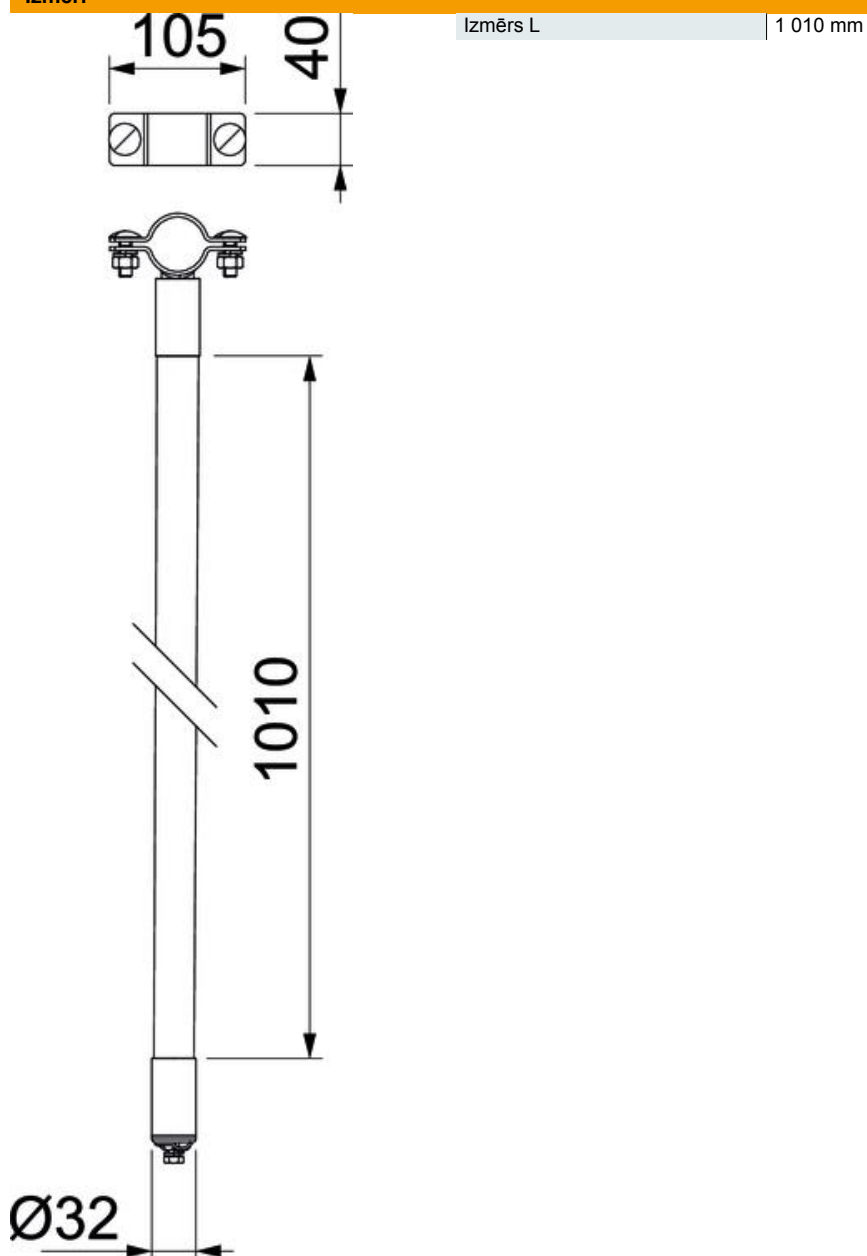

# Tehnisko datu lapa

Izolēta uztveršanas masta montāžai nepieciešams isFang

Preces numurs: 5408949

- montāžai pie izolēta uztveršanas masta
- instalēšanai ar alumīnija trosēm

**A2** Nerūsējošais tērauds

## Pamatdati

Preces numurs	5408949
Tips	isFang TS-S 1000
Apzīmējums 1	isFang Adapteris
Apzīmējums 2	stieples stiprināšanai
Ražotājs	OBO
Izmērs	1000mm
Materiāls	Nerūsējošais tērauds 1.4301
Mazākā VK vienība	2
Daudzuma mērvienība	Gabals
Svars	140 kg
Svara vienība	kg/100 gab.

## Izmēri

## Tehniskie dati

Stiprinājuma veids, trepes	ar iespīlēšanas skavu
Vadītāja izmēri	Citi