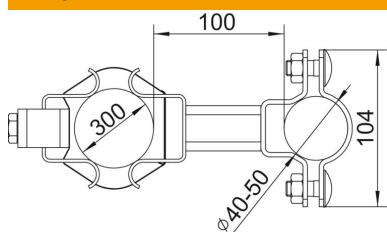

Tehnisko datu lapa

isFang stiprinājuma detaļa cauruļu montāžai, nodrošinot atstarpi, \varnothing 50–300 mm

Preces numurs: 5408955

- Izolētu balsta cauruļu piestiprināšanai noteiktā attālumā pie aizsargājamās konstrukcijas vai piegādes komplektā neietilpstošām caurulēm \varnothing 50–300 mm

A2 Nerūsējošais tērauds 1.4301

Pamatdati

Preces numurs	5408955
Apzīmējums 1	isFang Adapteris
Apzīmējums 2	caurules montāžai 100 mm
Ražotājs	OBO
Izmērs	\varnothing 50-300mm
Materiāls	Nerūsējošais tērauds 1.4301
Mazākā VK vienība	2
Daudzuma mērvienība	Gabals
Svars	95,5 kg
Svara vienība	kg/100 gab.

Izmēri

Izmērs D, min.	300 mm
Izmērs L	100 mm

Tehniskie dati

Pielāgots	\varnothing 50–300 mm
-----------	-------------------------