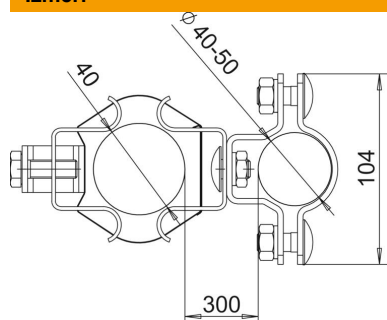

# Tehnisko datu lapa

Balstenis isFang montāžai pie caurules,  $\varnothing$  50–300 mm

Preces numurs: 5408956

- Izolētu balsta cauruļu piestiprināšanai pie aizsargājamās konstrukcijas vai piegādes komplektā neietilpstošām caurulēm  $\varnothing$  50-300 mm

## Pamatdati

Preces numurs	5408956
Tips	isFang TR100
Apzīmējums 1	isFang Adapteris
Apzīmējums 2	caurules montāžai
Ražotājs	OBO
Izmērs	$\varnothing$ 50-300mm
Materiāls	Nerūsējošais tērauds 1.4301
Mazākā VK vienība	2
Daudzuma mērvienība	Gabals
Svars	77 kg
Svara vienība	kg/100 gab.

## Izmēri

Izmērs D, min.	300 mm
Izmērs L	40 mm

## Tehniskie dati

Pielāgots

$\varnothing$  50-300 mm