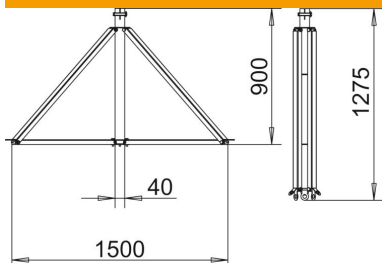

Tehnisko datu lapa

isFang trijkāja statīvs

Preces numurs: 5408967

- Instalācija atsevišķi izvietotos uztveršanas mastos vai izolētos uztveršanas mastos ar diametru 40 mm
- Jumta slīpums maks. 5 grādi
- Ar pārliektni Rd 8–10 ātrai apaļo vadu nostiprināšanai
- Betona pamatne un vītņotie stieņi jāpasūta atsevišķi

Alu Alumīnijs

Pamatdati

Preces numurs	5408967
Tips	isFang 3B-150 AL
Apzīmējums 1	Trijkāju statīvs
Apzīmējums 2	Izolētam uztveršanas stieņim
Ražotājs	OBO
Izmērs	1,65x1,85m
Materiāls	Alumīnijs
Mazākā VK vienība	1
Daudzuma mērvienība	Gabals
Svars	560 kg
Svara vienība	kg/100 gab.

Tehnisko datu lapa

isFang trijkāja statīvs

Preces numurs: 5408967

Izmēri

Izmērs B	1 500 mm
Izmērs D, min.	40 mm
Izmērs H	1 275 mm
Izmērs L	900 mm

Tehniskie dati

Zibens uztveršanas stieņa ievietošana	bez skrūvēm
Izpildījums	Statīvs