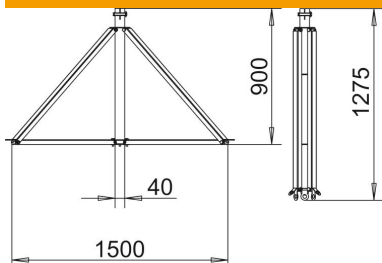

Tehnisko datu lapa

isFang trijkāja statīvs

Preces numurs: 5408969

- Instalācija atsevišķi izvietotos uztveršanas mastos vai izolētos uztveršanas mastos ar diametru 40 mm
- Jumta slīpums maks. 5 grādi
- Ar pārliektni Rd 8–10 ātrai apaļo vadu nostiprināšanai
- Betona pamatne un vītņotie stieņi jāpasūta atsevišķi

A2 Nerūsējošais tērauds

Pamatdati

Preces numurs	5408969
Tips	isFang 3B-150
Apzīmējums 1	Trijkājas statīvs
Apzīmējums 2	Izolētam uztveršanas stieņim
Ražotājs	OBO
Izmērs	1,65x1,85m
Materiāls	Nerūsējošais tērauds 1.4301
Mazākā VK vienība	1
Daudzuma mērvienība	Gabals
Svars	950 kg
Svara vienība	kg/100 gab.

Tehnisko datu lapa

isFang trijkāja statīvs

Preces numurs: 5408969

Izmēri

Izmērs B	1 500 mm
Izmērs D, min.	40 mm
Izmērs H	1 275 mm
Izmērs L	900 mm

Tehniskie dati

Zibens uztveršanas stieņa ievietošana	bez skrūvēm
Izpildījums	Statīvs