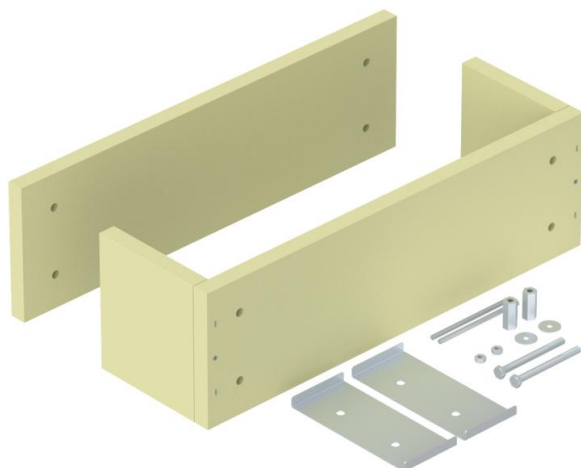

Tehnisko datu lapa

Četrpusējs stiepes atslogotājs, tukšs korpuss, iekšējais
augstums 175 mm

Preces numurs: 7215788

Stiepes atslogotājs efektīvai kabeļu vertikālai instalācijai saskaņā ar DIN 4102 12.daļu. Piemērots visiem kabeļu tipiem un kabeļu trepēm vertikālai stiprināšanai pie sienas. Funkciju nodrošinājuma klases E30 līdz E90. Tukšs korpuss individuālai aizpildīšanai ar ugunsdrošajām putām PYROSIT® NG un/vai putu-plasta blokiem PYROPLUG® Block, ieskaitot montāžas komplektu un marķējuma plāksnīti.

Kalcija silikāts

Pamatdati

Preces numurs	7215788
Tips	ZSE90-61-17 LH
Apzīmējums 1	Ugunsdr.kabeļu stipr.aizsēgs
Apzīmējums 2	vertikālai kabeļu instalācijai
Ražotājs	OBO
Izmērs	660x225x200
Materiāls	Kalcija silikāts
Mazākā VK vienība	1
Daudzuma mērvienība	Gabals
Svars	975 kg
Svara vienība	kg/100 gab.

Tehnisko datu lapa

Četrpusējs stiepes atslogotājs, tukšs korpuss, iekšējais
augstums 175 mm

Preces numurs: 7215788

Izmēri

Garums	200 mm
Platums	660 mm
Augstums	225 mm
Izmērs B	660 mm
Izmērs b	610 mm
Izmērs H	200 mm
Izmērs t	225 mm
Izmērs t	175 mm