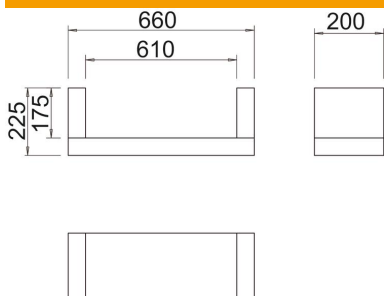

Tehnisko datu lapa

Četrpusējs stiepes atslogotājs, tukšs korpuss, iekšējais
augstums 175 mm

Preces numurs: 7215788

Stiepes atslogotājs efektīvai kabeļu vertikālai instalācijai saskaņā ar DIN 4102 12.daļu. Piemērots visiem kabeļu tipiem un kabeļu trepēm vertikālai stiprināšanai pie sienas. Funkciju nodrošinājuma klases E30 līdz E90. Tukšs korpuss individuālai aizpildīšanai ar ugunsdrošajām putām PYROSIT® NG un/vai putu-plasta blokiem PYROPLUG® Block, ieskaitot montāžas komplektu un marķējuma plāksnīti.

Kalcija silikāts

Pamatdati

Preces numurs	7215788
Tips	ZSE90-61-17 LH
Apzīmējums 1	Ugunsdr.kabeļu stipr.aizsēgs
Apzīmējums 2	vertikālai kabeļu instalācijai
Ražotājs	OBO
Izmērs	660x225x200
Materiāls	Kalcija silikāts
Mazākā VK vienība	1
Daudzuma mērvienība	Gabals
Svars	975 kg
Svara vienība	kg/100 gab.

Tehnisko datu lapa

Četrpusējs stiepes atslogotājs, tukšs korpuss, iekšējais
augstums 175 mm

Preces numurs: 7215788

Izmēri

Garums	200 mm
Platums	660 mm
Augstums	225 mm
Izmērs B	660 mm
Izmērs b	610 mm
Izmērs H	200 mm
Izmērs t	225 mm
Izmērs t	175 mm

Tehniskie dati

Forma	stūrainis
-------	-----------