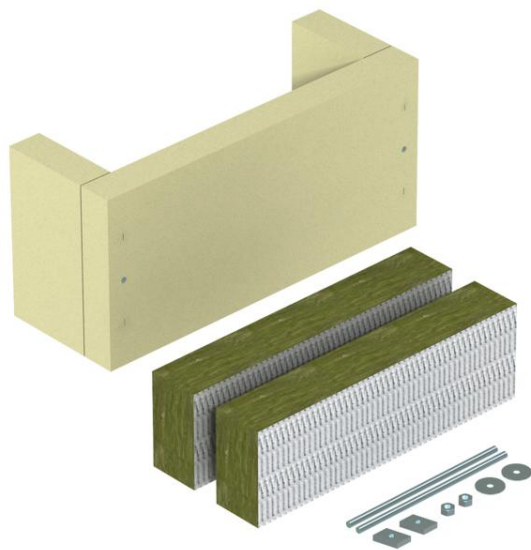

Tehnisko datu lapa

Trīspusējs kabeļu nostiepes fiksators, ar minerālvati,
iekšējais augstums 115 mm
Preces numurs: 7215709

Kabeļu nostiepes fiksators kā efektīvs atbalsta līdzeklis vertikālai kabeļu instalācijai saskaņā ar DIN 4102 12. daļu, sertificēts visu tipu kabeļiem un visām vertikālajām instalācijas sistēmām. Funkciju nodrošinājuma klases E30 līdz E90. Korpus, ietverot minerāļšķiedras plāksnes, nostiprināšanas materiālus, kasetni ar ugunsdrošo pārklājumu ASX un marķējuma plāksnīti.

Pamatdati

Preces numurs	7215709
Tips	ZSE90-45-11
Apzīmējums 1	Ugunsdr.kabeļu stipr.aizsēgs
Apzīmējums 2	vertikālai kabeļu instalācijai
Ražotājs	OBO
Izmērs	540x160x140
Mazākā VK vienība	1
Daudzuma mērvienība	Gabals
Svars	506 kg
Svara vienība	kg/100 gab.

Tehnisko datu lapa

Trīspusējs kabeļu nostiepes fiksators, ar minerālvati,
iekšējais augstums 115 mm

Preces numurs: 7215709

Izmēri

Garums	140 mm
Platums	540 mm
Augstums	160 mm
Izmērs B	540 mm
Izmērs b	450 mm
Izmērs H	140 mm
Izmērs t	160 mm
Izmērs t	115 mm

Tehniskie dati

Ugunsdrošības instalācija	Mīksts noblīvējums
Forma	stūrainis
Nepieciešamie piederumi	nē