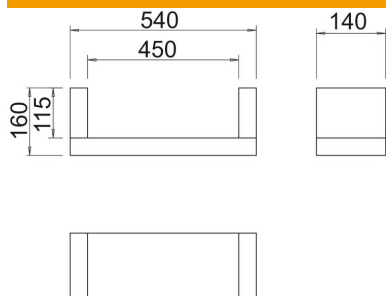

Tehnisko datu lapa

Trīspusējs kabeļu nostiepes fiksators, ar minerālvati,
iekšējais augstums 115 mm
Preces numurs: 7215709

Kabeļu nostiepes fiksators kā efektīvs atbalsta līdzeklis vertikālai kabeļu instalācijai saskaņā ar DIN 4102 12. daļu, sertificēts visu tipu kabeļiem un visām vertikālajām instalācijas sistēmām. Funkciju nodrošinājuma klases E30 līdz E90. Korpus, ietverot minerāļšķiedras plāksnes, nostiprināšanas materiālus, kasetni ar ugunsdrošo pārklājumu ASX un marķējuma plāksnīti.

Pamatdati

Preces numurs	7215709
Tips	ZSE90-45-11
Apzīmējums 1	Ugunsdr.kabeļu stipr.aizsēgs
Apzīmējums 2	vertikālai kabeļu instalācijai
Ražotājs	OBO
Izmērs	540x160x140
Mazākā VK vienība	1
Daudzuma mērvienība	Gabals
Svars	506 kg
Svara vienība	kg/100 gab.

Tehnisko datu lapa

Trīspusējs kabeļu nostiepes fiksators, ar minerālvati,
iekšējais augstums 115 mm

Preces numurs: 7215709

Izmēri

Garums	140 mm
Platums	540 mm
Augstums	160 mm
Izmērs B	540 mm
Izmērs b	450 mm
Izmērs H	140 mm
Izmērs t	160 mm
Izmērs t	115 mm