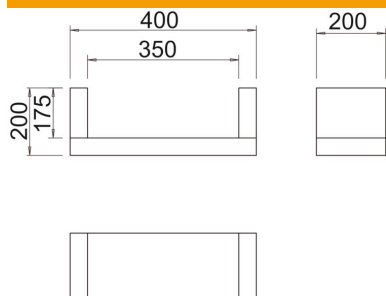

Tehnisko datu lapa

Trīspusējs stiepes atslogotājs, tukšs korpuss, iekšējais
augstums 175 mm

Preces numurs: 7215768

Stiepes atslogotājs efektīvai kabeļu vertikālai instalācijai saskaņā ar DIN 4102 12.daļu. Piemērots visu veidu kabeļu un montāžas sistēmām instalēšanai tieši pie sienas. Funkciju nodrošinājuma klases E30 līdz E90. Tukšs korpuss individuālai aizpildīšanai ar ugunsdrošajām putām PYROSIT® NG un/vai putu-plasta blokiem PYROPLUG® Block, ieskaitot montāžas komplektu un marķējuma plāksnīti.

Kalcija silikāts

Pamatdati

Preces numurs	7215768
Tips	ZSE90-35-17 L
Apzīmējums 1	Ugunsdr.kabeļu stipr.aizsēgs
Apzīmējums 2	vertikālai kabeļu instalācijai
Ražotājs	OBO
Izmērs	400x200x200
Materiāls	Kalcija silikāts
Mazākā VK vienība	1
Daudzuma mērvienība	Gabals
Svars	430 kg
Svara vienība	kg/100 gab.

Tehnisko datu lapa

Trīspusējs stiepes atslogotājs, tukšs korpuss, iekšējais
augstums 175 mm

Preces numurs: 7215768

Izmēri

Garums	200 mm
Platums	400 mm
Augstums	200 mm
Izmērs B	400 mm
Izmērs b	350 mm
Izmērs H	200 mm
Izmērs t	200 mm
Izmērs t	175 mm

Tehniskie dati

Forma	stūrainis
-------	-----------