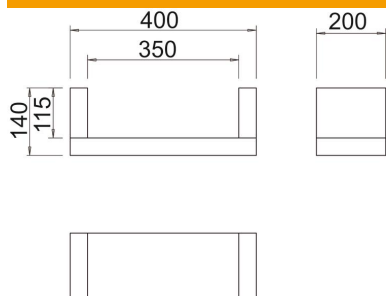

Tehnisko datu lapa

Trīspusējs stiepes atslogotājs, tukšs korpuss, iekšējais
augstums 115 mm
Preces numurs: 7215762

Stiepes atslogotājs efektīvai kabeļu vertikālai instalācijai saskaņā ar DIN 4102 12.daļu. Piemērots visu veidu kabeļu un montāžas sistēmām instalēšanai tieši pie sienas. Funkciju nodrošinājuma klases E30 līdz E90. Tukšs korpuss individuālai aizpildīšanai ar ugunsdrošajām putām PYROSIT® NG un/vai putu-plasta blokiem PYROPLUG® Block, ieskaitot montāžas komplektu un marķējuma plāksnīti.

Kalcija silikāts

Pamatdati

Preces numurs	7215762
Tips	ZSE90-35-11 L
Apzīmējums 1	Ugunsdr.kabeļu stipr.aizsēgs
Apzīmējums 2	vertikālai kabeļu instalācijai
Ražotājs	OBO
Izmērs	400x140x200
Materiāls	Kalcija silikāts
Mazākā VK vienība	1
Daudzuma mērvienība	Gabals
Svars	390 kg
Svara vienība	kg/100 gab.

Tehnisko datu lapa

Trīspusējs stiepes atslogotājs, tukšs korpuss, iekšējais
augstums 115 mm

Preces numurs: 7215762

Izmēri

Garums	200 mm
Platums	400 mm
Augstums	140 mm
Izmērs B	400 mm
Izmērs b	350 mm
Izmērs H	200 mm
Izmērs t	140 mm
Izmērs t	115 mm

Tehniskie dati

Forma	stūrainis
Nepieciešamie piederumi	nē