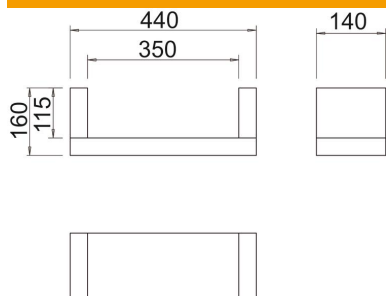

Tehnisko datu lapa

Trīspusējs kabeļu nostiepes fiksators, ar minerālvati,
iekšējais augstums 115 mm
Preces numurs: 7215706

Kabeļu nostiepes fiksators kā efektīvs atbalsta līdzeklis vertikālai kabeļu instalācijai saskaņā ar DIN 4102 12. daļu, sertificēts visu tipu kabeļiem un visām vertikālajām instalācijas sistēmām. Funkciju nodrošinājuma klases E30 līdz E90. Korpus, ietverot minerālišķiedras plāksnes, nostiprināšanas materiālus, kasetni ar ugunsdrošo pārklājumu ASX un marķējuma plāksnīti.

Pamatdati

Preces numurs	7215706
Tips	ZSE90-35-11
Apzīmējums 1	Ugunsdr.kabeļu stipr.aizsēgs
Apzīmējums 2	vertikālai kabeļu instalācijai
Ražotājs	OBO
Izmērs	440x160x140
Mazākā VK vienība	1
Daudzuma mērvienība	Gabals
Svars	466 kg
Svara vienība	kg/100 gab.

Tehnisko datu lapa

Trīspusējs kabeļu nostiepes fiksators, ar minerālvati,
iekšējais augstums 115 mm

Preces numurs: 7215706

Izmēri

Garums	140 mm
Platums	440 mm
Augstums	160 mm
Izmērs B	440 mm
Izmērs b	350 mm
Izmērs H	140 mm
Izmērs t	160 mm
Izmērs t	115 mm