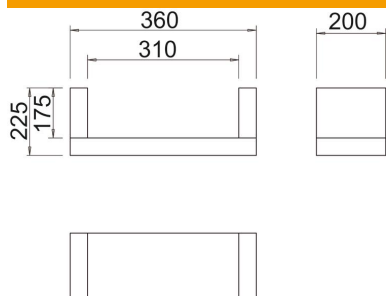

Tehnisko datu lapa

Četrpusējs stiepes atslogotājs, tukšs korpuss, iekšējais
augstums 175 mm

Preces numurs: 7215782

Stiepes atslogotājs efektīvai kabeļu vertikālai instalācijai saskaņā ar DIN 4102 12.daļu. Piemērots visiem kabeļu tipiem un kabeļu trepēm vertikālai stiprināšanai pie sienas. Funkciju nodrošinājuma klases E30 līdz E90. Tukšs korpuss individuālai aizpildīšanai ar ugunsdrošajām putām PYROSIT® NG un/vai putu-plasta blokiem PYROPLUG® Block, ieskaitot montāžas komplektu un marķējuma plāksnīti.

Kalcija silikāts

Pamatdati

Preces numurs	7215782
Tips	ZSE90-31-17 LH
Apzīmējums 1	Ugunsdr.kabeļu stipr.aizsēgs
Apzīmējums 2	vertikālai kabeļu instalācijai
Ražotājs	OBO
Izmērs	360x225x200
Materiāls	Kalcija silikāts
Mazākā VK vienība	1
Daudzuma mērvienība	Gabals
Svars	690 kg
Svara vienība	kg/100 gab.

Tehnisko datu lapa

Četrpusējs stiepes atslogotājs, tukšs korpuss, iekšējais
augstums 175 mm

Preces numurs: 7215782

Izmēri

Garums	200 mm
Platums	360 mm
Augstums	225 mm
Izmērs B	360 mm
Izmērs b	310 mm
Izmērs H	200 mm
Izmērs t	225 mm
Izmērs t	175 mm

Tehniskie dati

Forma	stūrainis
-------	-----------