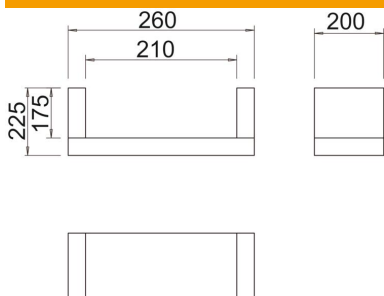

Tehnisko datu lapa

Četrpusējs stiepes atslogotājs, tukšs korpuss, iekšējais
augstums 175 mm

Preces numurs: 7215780

Stiepes atslogotājs efektīvai kabeļu vertikālai instalācijai saskaņā ar DIN 4102 12.daļu. Piemērots visiem kabeļu tipiem un kabeļu trepēm vertikālai stiprināšanai pie sienas. Funkciju nodrošinājuma klases E30 līdz E90. Tukšs korpuss individuālai aizpildīšanai ar ugunsdrošajām putām PYROSIT® NG un/vai putu-plasta blokiem PYROPLUG® Block, ieskaitot montāžas komplektu un marķējuma plāksnīti.

Kalcija silikāts

Pamatdati

Preces numurs	7215780
Tips	ZSE90-21-17 LH
Apzīmējums 1	Ugunsdr.kabeļu stipr.aizsēgs
Apzīmējums 2	vertikālai kabeļu instalācijai
Ražotājs	OBO
Izmērs	260x225x200
Materiāls	Kalcija silikāts
Mazākā VK vienība	1
Daudzuma mērvienība	Gabals
Svars	595 kg
Svara vienība	kg/100 gab.

Tehnisko datu lapa

Četrpusējs stiepes atslogotājs, tukšs korpuss, iekšējais
augstums 175 mm

Preces numurs: 7215780

Izmēri

Garums	200 mm
Platums	260 mm
Augstums	225 mm
Izmērs B	260 mm
Izmērs b	210 mm
Izmērs H	200 mm
Izmērs t	225 mm
Izmērs t	175 mm

Tehniskie dati

Forma	stūrainis
-------	-----------