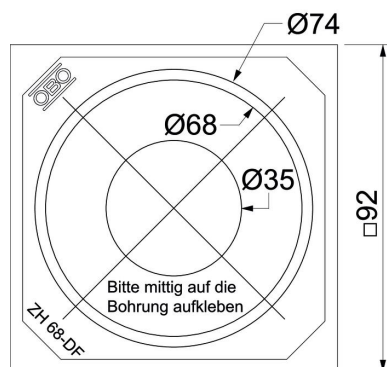

## Pamatdati

Preces numurs	2003850
Tips	ZH 68-DF
Apzīmējums 1	Bļivplēve
Apzīmējums 2	dobo sienu kārbai
Pieejams no	01.10.2021
Ražotājs	OBO
Izmērs	Ø68mm
Krāsa	Caurspīdīgs
Mazākā VK vienība	10
Daudzuma mērvienība	Gabals
Svars	0,5 kg
Svara vienība	kg/100 gab.

## Izmēri

Garums	92 mm
Platums	92 mm