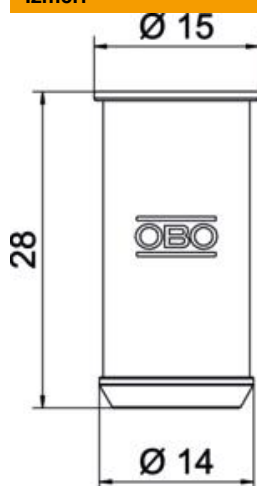

Tehnisko datu lapa

HW savienojuma balsti dobo sienu kārbām

Preces numurs: 2003846

Savienojuma balsti dobo sienu kārbu savienošanai un vadu dzīslu izvadīšanai.
Hermētisks savienojumā ar hermētiskām dobo sienu kārbām.

PP Polipropilēns

Pamatdati

Preces numurs	2003846
Tips	ZH 11V
Apzīmējums 1	Savienojuma balsts
Apzīmējums 2	dobu sienu kārbai
Pieejams no	01.10.2021
Ražotājs	OBO
Izmērs	Ø14,5x28mm
Krāsa	oranžs
Materiāls	Polipropilēns
Mazākā VK vienība	10
Daudzuma mērvienība	Gabals
Svars	0,098 kg
Svara vienība	kg/100 gab.

Tehnisko datu lapa

HW savienojuma balsti dobo sienu kārbām

Preces numurs: 2003846

Izmēri

Garums	28 mm
Augstums	14,5 mm

Tehniskie dati

ugunsizturīgs	atb. VDE 0471/DIN 695, daļa 2-1, pārbaudes temperatūra 850°C
Nesatur halogēnus	jā
Triecienizturīgs	jā
Aizsardzības veids	IP30
Balsti	Īscaurule
Hermētisks	nē
Piederumu veids	Savienojuma balsts
Aksesuāri	jā
Rezerves daļa	nē