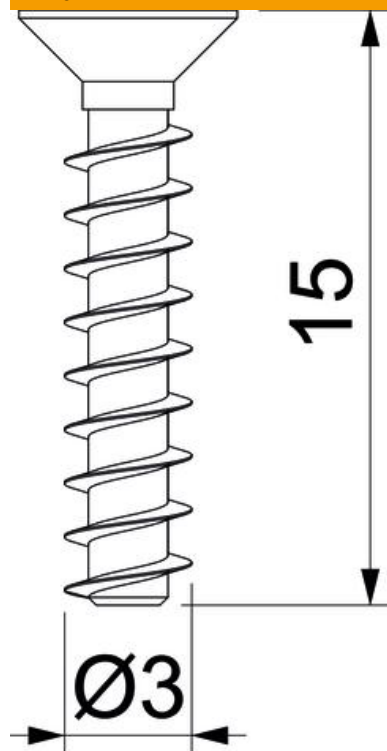

Tehnisko datu lapa

Ierīču skrūve zemapmetumam/dobai sienai

Preces numurs: 2003268

Ierīču skrūve ierīču montāžai zemapmetuma kārbās vai ierīču kārbā dobai sienai.

- St** Tērauds
- G** galvaniski cinkota

Pamatdati

Preces numurs	2003268
Tips	ZA 15-GS-S
Apzīmējums 1	Ierīču skrūve
Apzīmējums 2	zemapmetuma/dobai sienai
Pieejams no	01.10.2021
Ražotājs	OBO
Izmērs	Ø3,2mm, 15mm
Materiāls	Tērauds
Virsmas standarts	EN ISO 19598 / EN ISO 4042
Mazākā VK vienība	50
Daudzuma mērvienība	Gabals
Svars	0,055 kg
Svara vienība	kg/100 gab.

Tehnisko datu lapa

Ierīču skrūve zemapmetumam/dobai sienai

Preces numurs: 2003268

Izmēri

Garums 15 mm

Tehniskie dati

Vītņes diametrs ST	3,2
Galvas forma	Gremdgalva
Skrūvēšanas sistēma	PlusMinus PZ/S1