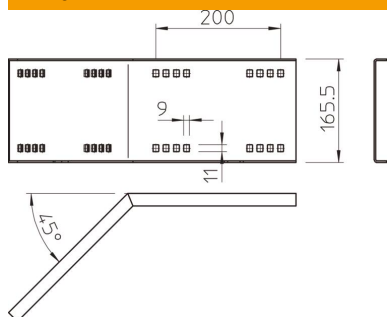

# Tehnisko datu lapa

45° leņķa savienotājs, ārpusē 160 FT

Preces numurs: 6227864

Horizontāls 45° leņķa savienotājs gara laiduma kabeļu renēm un trepēm ar malas augstumu 160 mm.  
Komplektā attiecīgās skrūves, paplāksnes un uzgriežņi.

## Pamatdati

Preces numurs	6227864
Tips	WRWV 160 A FT
Apzīmējums 1	45° ārējais stūra savienojums
Apzīmējums 2	sistēmai lieliem attal. 160
Ražotājs	OBO
Izmērs	160x500
Materiāls	Tērauds
Virsmas	karsti cinkots
Virsmas standarts	DIN EN ISO 1461
Mazākā VK vienība	1
Daudzuma mērvienība	Gabals
Svars	234 kg
Svara vienība	kg/100 gab.

# Tehnisko datu lapa

45° leņķa savienotājs, ārpusē 160 FT

Preces numurs: 6227864

## Izmēri

Garums	540 mm
Platums	20 mm
Augstums	160 mm
Loksnes biežums	2,5 mm