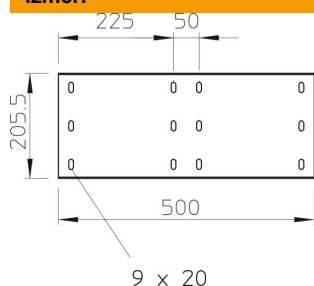

### Pamatdati

Preces numurs	6232507
Tips	WRV 200 FT
Apzīmējums 1	Taisns savienojums
Apzīmējums 2	priekš kabeļu telpes 200
Ražotājs	OBO
Izmērs	200x500
Materiāls	Tērauds
Virsmas	karsti cinkots
Virsmas standarts	DIN EN ISO 1461
Mazākā VK vienība	4
Daudzuma mērvienība	Gabals
Svars	320 kg
Svara vienība	kg/100 gab.

### Izmēri

Garums	500 mm
Platums	20 mm
Augstums	200 mm
Loksnes biezums	2,5 mm