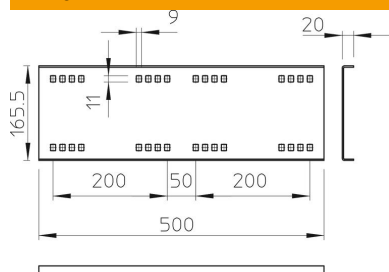

Tehnisko datu lapa

Garenais savienotājs FT

Preces numurs: 6227716

Garenais savienotājs WKSG un WKLG tipa gara laiduma kabeļu reģu un trepju ar malas augstumu 160 mm savienošanai.
Komplektā attiecīgās skrūves, paplāksnes un uzgriežņi.

St Tērauds

FT karsti cinkots

Pamatdati

Preces numurs	6227716
Tips	WRVL 160 FT
Apzīmējums 1	Taisns savienojums
Apzīmējums 2	sistēmai lieliem attal. 160
Ražotājs	OBO
Izmērs	160x500
Materiāls	Tērauds
Virsmas	karsti cinkots
Virsmas standarts	DIN EN ISO 1461
Mazākā VK vienība	2
Daudzuma mērvienība	Gabals
Svars	218 kg
Svara vienība	kg/100 gab.

Tehnisko datu lapa

Garenais savienotājs FT

Preces numurs: 6227716

Izmēri

Garums	500 mm
Platums	20 mm
Augstums	160 mm
Lokšnes biezums	2,5 mm

Tehniskie dati

Izpildījums	Garenais savienotājs
Funkciju nodrošināšana	nē
Piemērots režģveida renei	nē
Piemērots kabeļu trepēm	jā
Piemērots kabeļu renei	jā
Piemērots kabeļu nesošās sistēmas augstūmam	160 mm
Līkumu savienotājs, horizontāls	nē
Līkumu savienotājs, vertikāls	nē
Nerūsējošs tērauds, kodināts	nē
Savienojuma veids	Skrūvējams savienotājs