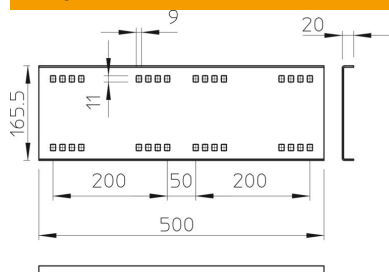

Tehnisko datu lapa

Garenais savienotājs FS

Preces numurs: 6227708

Garenais savienotājs WKSG un WKLG tipa gara laiduma kabeļu reģu un trepju ar malas augstumu 160 mm savienošanai.
Komplektā attiecīgās skrūves, paplāksnes un uzgriežņi.

St Tērauds

FS cinkots

Pamatdati

Preces numurs	6227708
Apzīmējums 1	Taisns savienojums
Apzīmējums 2	sistēmai lieliem attal. 160
Ražotājs	OBO
Izmērs	160x500
Materiāls	Tērauds
Virsmas	cinkots
Virsmas standarts	DIN EN 10346
Mazākā VK vienība	2
Daudzuma mērvienība	Gabals
Svars	192 kg
Svara vienība	kg/100 gab.

Tehnisko datu lapa

Garenais savienotājs FS

Preces numurs: 6227708

Izmēri

Garums	500 mm
Platums	20 mm
Augstums	160 mm
Loksnes biezums	2,5 mm

Tehniskie dati

Izpildījums	Garenais savienotājs
Funkciju nodrošināšana	nē
Piemērots režģveida renei	nē
Piemērots kabeļu trepēm	jā
Piemērots kabeļu renei	jā
Piemērots kabeļu nesošās sistēmas augstūmam	160 mm
Līkumu savienotājs, horizontāls	nē
Līkumu savienotājs, vertikāls	nē
Nerūsējošs tērauds, kodināts	nē
Savienojuma veids	Skrūvējams savienotājs