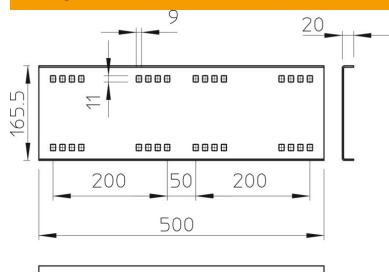

Tehnisko datu lapa

Garenais savienotājs A4

Preces numurs: 6227730

Garenais savienotājs fason detaļu, gara laiduma kabeļu reņu un trepju ar malas augstumu 160 mm taisnai savienošanai.
Komplektā attiecīgās skrūves, paplāksnes un uzgriežņi.

A4 Nerūsējošais tērauds 1.4571

2B neizolēts, apstrādāts

Pamatdati

Preces numurs	6227730
Tips	WRVL 160 A4
Apzīmējums 1	Taisns savienojums
Apzīmējums 2	sistēmai lieliem attāl. 160
Ražotājs	OBO
Izmērs	160x500
Materiāls	Nerūsējošais tērauds 1.4571
Virsmas	neizolēts, apstrādāts
Virsmas standarts	
Mazākā VK vienība	2
Daudzuma mērvienība	Gabals
Svars	250 kg
Svara vienība	kg/100 gab.

Tehnisko datu lapa

Garenais savienotājs A4

Preces numurs: 6227730

Izmēri

Garums	500 mm
Platums	20 mm
Augstums	160 mm
Loksnes biezums	2,5 mm

Tehniskie dati

Izpildījums	Garenais savienotājs
Funkciju nodrošināšana	nē
Piemērots režģveida renei	nē
Piemērots kabeļu trepēm	jā
Piemērots kabeļu renei	jā
Piemērots kabeļu nesošās sistēmas augstūmam	160 mm
Līkumu savienotājs, horizontāls	nē
Līkumu savienotājs, vertikāls	nē
Nerūsējošs tērauds, kodināts	nē
Savienojuma veids	Skrūvējams savienotājs