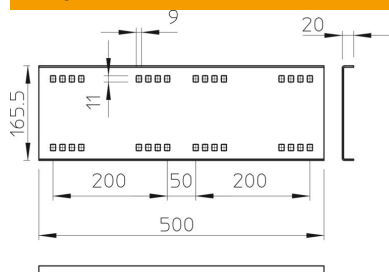

Tehnisko datu lapa

Garenais savienotājs A2

Preces numurs: 6227724

Garenais savienotājs fason detaļu, gara laiduma kabeļu reņu un trepju ar malas augstumu 160 mm taisnai savienošanai.
Komplektā attiecīgās skrūves, paplāksnes un uzgriežņi.

A2 Nerūsējošais tērauds 1.4301

2B neizolēts, apstrādāts

Pamatdati

Preces numurs	6227724
Tips	WRVL 160 A2
Apzīmējums 1	Taisns savienojums
Apzīmējums 2	sistēmai lieliem attāl. 160
Ražotājs	OBO
Izmērs	160x500
Materiāls	Nerūsējošais tērauds 1.4301
Virsmas	neizolēts, apstrādāts
Virsmas standarts	
Mazākā VK vienība	2
Daudzuma mērvienība	Gabals
Svars	218 kg
Svara vienība	kg/100 gab.

Tehnisko datu lapa

Garenais savienotājs A2

Preces numurs: 6227724

Izmēri

Garums	500 mm
Platums	20 mm
Augstums	160 mm
Loksnes biezums	2,5 mm

Tehniskie dati

Izpildījums	Garenais savienotājs
Funkciju nodrošināšana	nē
Piemērots režģveida renei	nē
Piemērots kabeļu trepēm	jā
Piemērots kabeļu renei	jā
Piemērots kabeļu nesošās sistēmas augstūmam	160 mm
Līkumu savienotājs, horizontāls	nē
Līkumu savienotājs, vertikāls	nē
Nerūsējošs tērauds, kodināts	nē
Savienojuma veids	Skrūvējams savienotājs