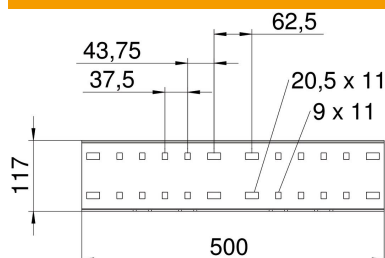

Tehnisko datu lapa

Garenais savienotājs FT

Preces numurs: 6091180

Garenais savienotājs WKSG un WKLG tipa gara laiduma kabeļu reģu un trepju ar malas augstumu 110 mm savienošanai. Komplektā attiecīgās skrūves un kombinētie uzgriežņi.
Komplektā attiecīgās skrūves, paplāksnes un uzgriežņi.

St	Tērauds
FT	karsti cinkots

Pamatdati

Preces numurs	6091180
Apzīmējums 1	Taisns savienojums
Apzīmējums 2	sistēmai lieliem attāl. 110
Ražotājs	OBO
Izmērs	110x500
Materiāls	Tērauds
Virsmas	karsti cinkots
Virsmas standarts	DIN EN ISO 1461
Mazākā VK vienība	2
Daudzuma mērvienība	Gabals
Svars	149,5 kg
Svara vienība	kg/100 gab.

Izmēri

Garums	500 mm
Platums	20 mm
Augstums	110 mm
Loksnes biezums	2,5 mm

Tehnisko datu lapa

Garenais savienotājs FT

Preces numurs: 6091180

Tehniskie dati

Izpildījums	Garenais savienotājs
Funkciju nodrošināšana	nē
Piemērots režģveida renei	nē
Piemērots kabeļu trepēm	jā
Piemērots kabeļu renei	jā
Piemērots kabeļu nesošās sistēmas augstumam	110 mm
Līkumu savienotājs, horizontāls	nē
Līkumu savienotājs, vertikāls	nē
Nerūsējošs tērauds, kodināts	nē
Savienojuma veids	Skrūvējams savienotājs