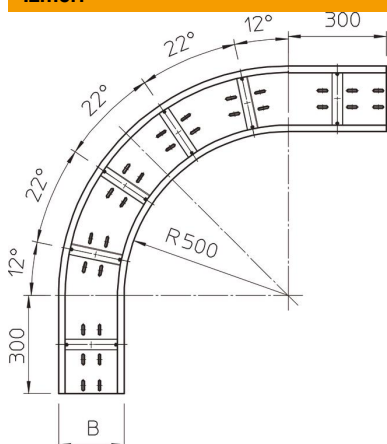

# Tehnisko datu lapa

90° līkums 160 FT

Preces numurs: 6098746

Horizontāls 90° līkums visām gara laiduma kabeļu renēm ar malas augstumu 160 mm.  
Papildu stabilitātes nodrošināšanai fasondetaju pusē ir jāparedz papildu balstelementi.

## Pamatdati

Preces numurs	6098746
Tips	WRB 90 166 FT
Apzīmējums 1	90° pagrieziens
Apzīmējums 2	lielo attalumu renei 160
Ražotājs	OBO
Izmērs	160x600
Materiāls	Tērauds
Virsmas	karsti cinkots
Virsmas standarts	DIN EN ISO 1461
Mazākā VK vienība	1
Daudzuma mērvienība	Gabals
Svars	2667 kg
Svara vienība	kg/100 gab.

## Izmēri

Platums	600 mm
Augstums	160 mm
Loksnis biezums	2 mm
Izmērs B	600 mm
Izmērs R	500 mm

# Tehnisko datu lapa

90° līkums 160 FT

Preces numurs: 6098746