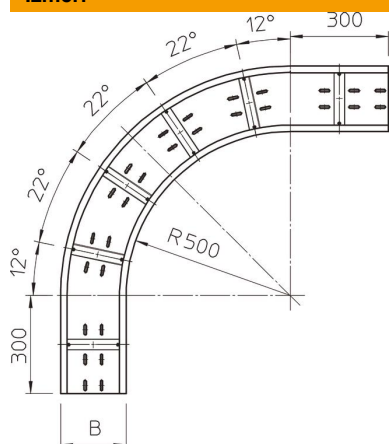

Tehnisko datu lapa

90° līkums 160 FT

Preces numurs: 6098742

Horizontāls 90° līkums visām gara laiduma kabeļu renēm ar malas augstumu 160 mm.
Papildu stabilitātes nodrošināšanai fasondetaju pusē ir jāparedz papildu balstelementi.

St Tērauds

FT karsti cinkots

Pamatdati

Preces numurs	6098742
Tips	WRB 90 165 FT
Apzīmējums 1	90° pagrieziens
Apzīmējums 2	lielo attalumu renei 160
Ražotājs	OBO
Izmērs	160x500
Materiāls	Tērauds
Virsmas	karsti cinkots
Virsmas standarts	DIN EN ISO 1461
Mazākā VK vienība	1
Daudzuma mērvienība	Gabals
Svars	2335 kg
Svara vienība	kg/100 gab.

Izmēri

Platums	500 mm
Augstums	160 mm
Loksnes biezums	2 mm
Izmērs B	500 mm
Izmērs R	500 mm

Tehnisko datu lapa

90° līkums 160 FT

Preces numurs: 6098742

Tehniskie dati

Līkums (leņķis)	90°
Savienotāja izpildījums	bez savienotāja
Grīdā izveidotas atveres montāžas vajadzībām	jā
NATO perforācijas šablons	nē
Virziena maiņa	horizontāls
Nerūsējošs tērauds, kodināts	nē
Sānu caurumi	nē
Gara laiduma izpildījums	jā
Kabeļu nesošās sistēmas savienotāju veids	skrūvēts