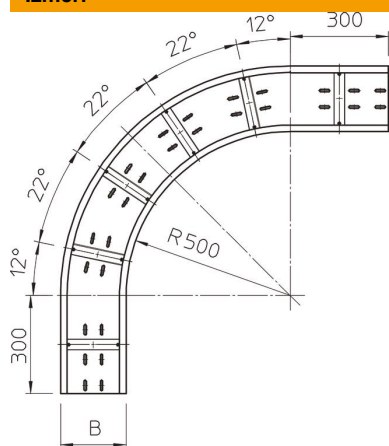

Tehnisko datu lapa

90° līkums 160 FS

Preces numurs: 6098715

Horizontāls 90° līkums visām gara laiduma kabeļu renēm ar malas augstumu 160 mm.
Papildu stabilitātes nodrošināšanai fasondetāļu pusē ir jāparedz papildu balstelementi.

St Tērauds

FS cinkots

Pamatdati

Preces numurs	6098715
Apzīmējums 1	90° pagrieziens
Apzīmējums 2	lielo attalumu renei 160
Ražotājs	OBO
Izmērs	160x500
Materiāls	Tērauds
Virsmas	cinkots
Virsmas standarts	DIN EN 10346
Mazākā VK vienība	1
Daudzuma mērvienība	Gabals
Svars	2214 kg
Svara vienība	kg/100 gab.

Izmēri

Platums	500 mm
Augstums	160 mm
Loksnes biezums	2 mm
Izmērs B	500 mm

Tehnisko datu lapa

90° līkums 160 FS

Preces numurs: 6098715

Tehniskie dati

Līkums (leņķis)	90°
Savienotāja izpildījums	bez savienotāja
Grīdā izveidotas atveres montāžas vajadzībām	jā
Virziena maiņa	horizontāls
Nerūsējošs tērauds, kodināts	nē
Sānu caurumi	nē
Gara laiduma izpildījums	jā
Kabeļu nesošās sistēmas savienotāju veids	skrūvēts