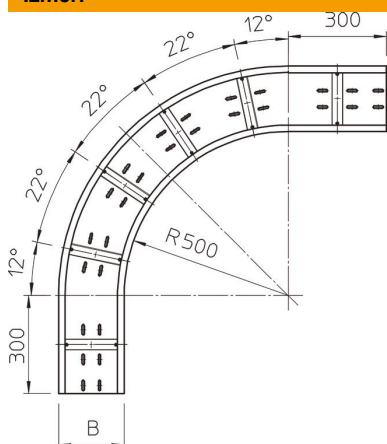

# Tehnisko datu lapa

90° līkums 160 FT

Preces numurs: 6098738

Horizontāls 90° līkums visām gara laiduma kabeļu renēm ar malas augstumu 160 mm.  
Papildu stabilitātes nodrošināšanai fasondetaju pusē ir jāparedz papildu balstelementi.

## Pamatdati

Preces numurs	6098738
Tips	WRB 90 164 FT
Apzīmējums 1	90° pagrieziens
Apzīmējums 2	lielo attalumu renei 160
Ražotājs	OBO
Izmērs	160x400
Materiāls	Tērauds
Virsmas standarts	DIN EN ISO 1461
Mazākā VK vienība	1
Daudzuma mērvienība	Gabals
Svars	2023 kg
Svara vienība	kg/100 gab.

## Izmēri

Platums	400 mm
Augstums	160 mm
Loksnes biezums	2 mm
Izmērs B	400 mm
Izmērs R	500 mm

# Tehnisko datu lapa

90° līkums 160 FT

Preces numurs: 6098738