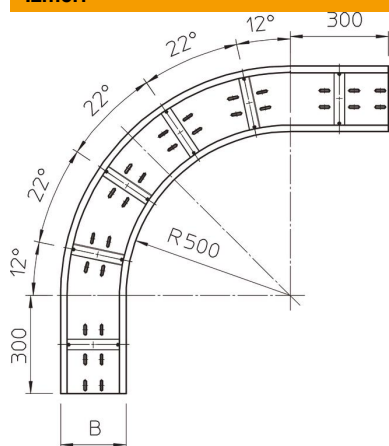

Tehnisko datu lapa

90° līkums 160 FS

Preces numurs: 6098711

Horizontāls 90° līkums visām gara laiduma kabeļu renēm ar malas augstumu 160 mm.
Papildu stabilitātes nodrošināšanai fasondetaju pusē ir jāparedz papildu balstelementi.

St Tērauds

FS cinkots

Pamatdati

Preces numurs	6098711
Apzīmējums 1	90° pagrieziens
Apzīmējums 2	lielo attalumu renei 160
Ražotājs	OBO
Izmērs	160x400
Materiāls	Tērauds
Virsmā	cinkots
Virsmas standarts	DIN EN 10346
Mazākā VK vienība	1
Daudzuma mērvienība	Gabals
Svars	1920 kg
Svara vienība	kg/100 gab.

Izmēri

Platums	400 mm
Augstums	160 mm
Loksnes biezums	2 mm
Izmērs B	400 mm

Tehnisko datu lapa

90° līkums 160 FS

Preces numurs: 6098711

Tehniskie dati

Līkums (leņķis)	90°
Savienotāja izpildījums	bez savienotāja
Grīdā izveidotas atveres montāžas vajadzībām	jā
Virziena maiņa	horizontāls
Nerūsējošs tērauds, kodināts	nē
Sānu caurumi	nē
Gara laiduma izpildījums	jā
Kabeļu nesošās sistēmas savienotāju veids	skrūvēts