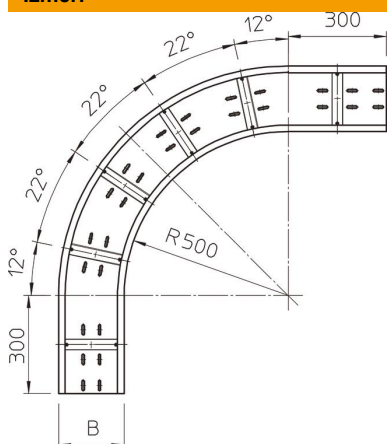

## 90° līkums 160 FT

Preces numurs: 6098734

Horizontāls 90° līkums visām gara laiduma kabeļu renēm ar malas augstumu 160 mm.  
Papildu stabilitātes nodrošināšanai fasondetāļu pusē ir jāparedz papildu balstelementi.

### Pamatdati

Preces numurs	6098734
Tips	WRB 90 163 FT
Apzīmējums 1	90° pagrieziens
Apzīmējums 2	lielo attalumu renei 160
Ražotājs	OBO
Izmērs	160x300
Materiāls	Tērauds
Virsmas	karsti cinkots
Virsmas standarts	DIN EN ISO 1461
Mazākā VK vienība	1
Daudzuma mērvienība	Gabals
Svars	1751 kg
Svara vienība	kg/100 gab.

### Izmēri

Platums	300 mm
Augstums	160 mm
Loksnis biezums	2 mm
Izmērs B	300 mm
Izmērs R	500 mm

# Tehnisko datu lapa

90° līkums 160 FT

Preces numurs: 6098734