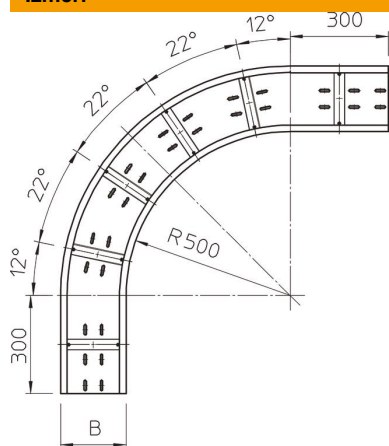

## 90° līkums 160 FS

Preces numurs: 6098707

Horizontāls 90° līkums visām gara laiduma kabeļu renēm ar malas augstumu 160 mm.  
Papildu stabilitātes nodrošināšanai fasondetaju pusē ir jāparedz papildu balstelementi.

### Pamatdati

Preces numurs	6098707
Apzīmējums 1	90° pagrieziens
Apzīmējums 2	lielo attalumu renei 160
Ražotājs	OBO
Izmērs	160x300
Materiāls	Tērauds
Virsmas	cinkots
Virsmas standarts	DIN EN 10346
Mazākā VK vienība	1
Daudzuma mērvienība	Gabals
Svars	1664 kg
Svara vienība	kg/100 gab.

### Izmēri

Platums	300 mm
Augstums	160 mm
Loksnes biezums	2 mm
Izmērs B	300 mm

## Tehniskie dati

Līkums (leņķis)	90°
Savienotāja izpildījums	bez savienotāja
Grīdā izveidotas atveres montāžas vajadzībām	jā
Virziena maiņa	horizontāls
Nerūsējošs tērauds, kodināts	nē
Sānu caurumi	nē
Gara laiduma izpildījums	jā
Kabeļu nesošās sistēmas savienotāju veids	skrūvēts