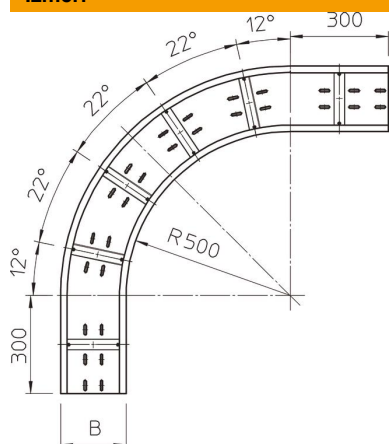

## 90° līkums 160 FT

Preces numurs: 6098730

Horizontāls 90° līkums visām gara laiduma kabeļu renēm ar malas augstumu 160 mm.  
Papildu stabilitātes nodrošināšanai fasondetaju pusē ir jāparedz papildu balstelementi.

### Pamatdati

Preces numurs	6098730
Tips	WRB 90 162 FT
Apzīmējums 1	90° pagrieziens
Apzīmējums 2	lielo attalumu renei 160
Ražotājs	OBO
Izmērs	160x200
Materiāls	Tērauds
Virsmas standarts	DIN EN ISO 1461
Mazākā VK vienība	1
Daudzuma mērvienība	Gabals
Svars	1460 kg
Svara vienība	kg/100 gab.

### Izmēri

Platums	200 mm
Augstums	160 mm
Loksnes biezums	2 mm
Izmērs B	200 mm
Izmērs R	500 mm

# Tehnisko datu lapa

90° līkums 160 FT

Preces numurs: 6098730