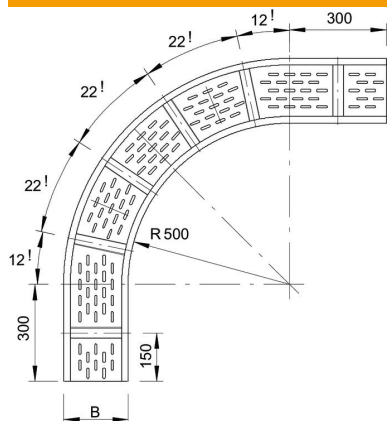

## 90° līkums 110 FT

Preces numurs: 6098360

Horizontāls 90° līkums visām gara laiduma kabeļu renēm ar malas augstumu 110 mm. Papildu stabilitātes nodrošināšanai fasondetāju pusē ir jāparedz papildu balstelementi.

### Pamatdati

Preces numurs	6098360
Tips	WRB 90 160 FT
Apzīmējums 1	90° pagrieziens
Apzīmējums 2	lielo attalumu renei 110
Ražotājs	OBO
Izmērs	110x600
Materiāls	Tērauds
Virsmas	karsti cinkots
Virsmas standarts	DIN EN ISO 1461
Mazākā VK vienība	1
Daudzuma mērvienība	Gabals
Svars	2360 kg
Svara vienība	kg/100 gab.

### Izmēri

Platums	600 mm
Augstums	110 mm
Lokšnes biezums	2 mm
Izmērs B	600 mm

# Tehnisko datu lapa

90° līkums 110 FT

Preces numurs: 6098360