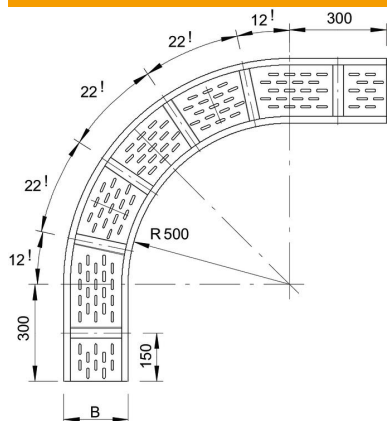

Tehnisko datu lapa

90° līkums 110 FT

Preces numurs: 6098352

Horizontāls 90° līkums visām gara laiduma kabeļu renēm ar malas augstumu 110 mm. Papildu stabilitātes nodrošināšanai fasondetāju pusē ir jāparedz papildu balstelementi.

St Tērauds

FT karsti cinkots

Pamatdati

Preces numurs	6098352
Tips	WRB 90 140 FT
Apzīmējums 1	90° pagrieziens
Apzīmējums 2	lielo attalumu renei 110
Ražotājs	OBO
Izmērs	110x400
Materiāls	Tērauds
Virsmas	karsti cinkots
Virsmas standarts	DIN EN ISO 1461
Mazākā VK vienība	1
Daudzuma mērvienība	Gabals
Svars	1747,4 kg
Svara vienība	kg/100 gab.

Izmēri

Platums	400 mm
Augstums	110 mm
Loksnes biezums	2 mm
Izmērs B	400 mm

Tehnisko datu lapa

90° līkums 110 FT

Preces numurs: 6098352

Tehniskie dati

Līkums (leņķis)	90°
Savienotāja izpildījums	bez savienotāja
Grīdā izveidotas atveres montāžas vajadzībām	jā
Virziena maiņa	horizontāls
Nerūsējošs tērauds, kodināts	nē
Sānu caurumi	nē
Gara laiduma izpildījums	jā
Kabeļu nesošās sistēmas savienotāju veids	skrūvēts