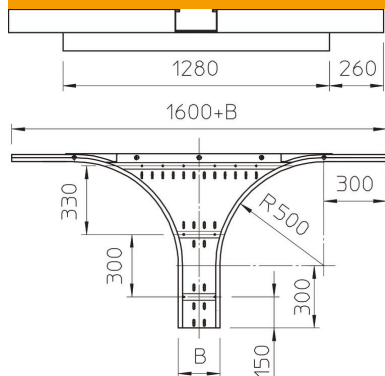

Tehnisko datu lapa

Montāžas/atzarojuma detaļa 160 FT

Preces numurs: 6098839

Piemontējams atzarojums, var izmantot horizontāli. Visām gara laiduma kabeļu renēm ar malas augstumu 160 mm.
Papildu stabilitātes nodrošināšanai fasondetāļu pusē ir jāparedz papildu balstelementi.

St Tērauds

FT karsti cinkots

Pamatdati

Preces numurs	6098839
Tips	WRAA 165 FT
Apzīmējums 1	T-Izvads
Apzīmējums 2	lielo attalumu renei 160
Ražotājs	OBO
Izmērs	160x500
Materiāls	Tērauds
Virsmas	karsti cinkots
Virsmas standarts	DIN EN ISO 1461
Mazākā VK vienība	1
Daudzuma mērvienība	Gabals
Svars	2316 kg
Svara vienība	kg/100 gab.

Izmēri

Platums	500 mm
Augstums	160 mm
Loksnes biezums	2 mm
Izmērs B	500 mm
Izmērs R	500 mm

Tehnisko datu lapa

Montāžas/atzarojuma detaļa 160 FT

Preces numurs: 6098839

Tehniskie dati

Savienotāja izpildījums	bez savienotāja
Pamatnes plāksnes materiāla biezums	1,5 mm
NATO perforācijas šablons	nē
Nerūsējošs tērauds, kodināts	nē
Gara laiduma izpildījums	jā
Kabeļu nesošās sistēmas savienotāju veids	skrūvēts
Metāla biezums	2 mm