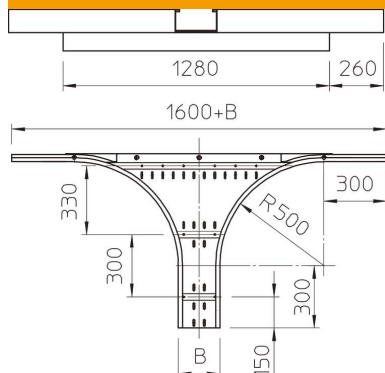

Tehnisko datu lapa

Montāžas/atzarojuma detaļa 160 FS

Preces numurs: 6098804

Piemontējams atzarojums, var izmantot horizontāli. Visām gara laiduma kabeļu renēm ar malas augstumu 160 mm.
Papildu stabilitātes nodrošināšanai fasondetāļu pusē ir jāparedz papildu balstelementi.

St Tērauds

FS cinkots

Pamatdati

Preces numurs	6098804
Tips	WRAA 163 FS
Apzīmējums 1	T-Izvads
Apzīmējums 2	lielo attalumu renei 160
Ražotājs	OBO
Izmērs	160x300
Materiāls	Tērauds
Virsmas	cinkots
Virsmas standarts	DIN EN 10346
Mazākā VK vienība	1
Daudzuma mērvienība	Gabals
Svars	1938 kg
Svara vienība	kg/100 gab.

Izmēri

Platums	300 mm
Augstums	160 mm
Loksnes biezums	2 mm
Izmērs B	300 mm
Izmērs R	500 mm

Tehnisko datu lapa

Montāžas/atzarojuma detaļa 160 FS

Preces numurs: 6098804

Tehniskie dati

Savienotāja izpildījums	bez savienotāja
Pamatnes plāksnes materiāla biezums	1,5 mm
NATO perforācijas šablons	nē
Nerūsējošs tērauds, kodināts	nē
Gara laiduma izpildījums	jā
Kabeļu nesošās sistēmas savienotāju veids	skrūvēts
Metāla biezums	2 mm