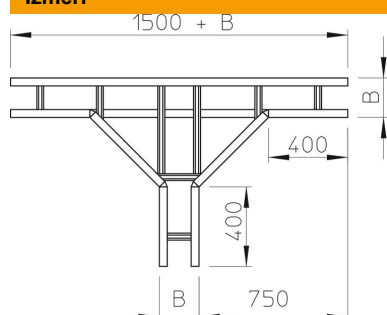

## T veida atzarojums 200 FT

Preces numurs: 6233678

Horizontāla T-veida detaļa visām gara laiduma kabeļu trepēm ar malas augstumu 200 mm.  
Papildu stabilitātes nodrošināšanai fasondetaļu pusē ir jāparedz papildu balstelementi.

### Pamatdati

Preces numurs	6233678
Tips	WLT 2060 FT
Apzīmējums 1	T-elements
Apzīmējums 2	priekš kabeļu trepes 200
Ražotājs	OBO
Izmērs	200x600
Materiāls	Tērauds
Virsmas	karsti cinkots
Virsmas standarts	DIN EN ISO 1461
Mazākā VK vienība	1
Daudzuma mērvienība	Gabals
Svars	4308 kg
Svara vienība	kg/100 gab.

### Izmēri

Platums	600 mm
Augstums	200 mm
Izmērs B	600 mm
Izmērs R	500 mm

## Tehniskie dati

Spraišu izpildījums	Necaurumots profils
Sānu malas konstrukcija	plakans profils
Funkciju nodrošināšana	nē
Nerūsējošs tērauds, kodināts	nē
Gara laiduma izpildījums	jā
Metāla biezums	2,5 mm