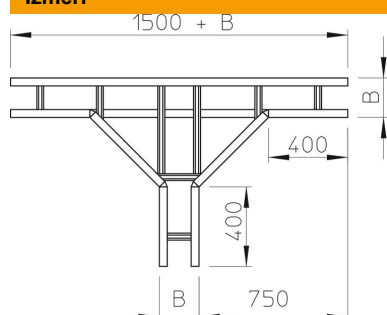

## T veida atzarojums 200 FT

Preces numurs: 6233651

Horizontāla T-veida detaļa visām gara laiduma kabeļu trepēm ar malas augstumu 200 mm.  
Papildu stabilitātes nodrošināšanai fasondetaļu pusē ir jāparedz papildu balstelementi.

### Pamatdati

Preces numurs	6233651
Tips	WLT 2050 FT
Apzīmējums 1	T-elements
Apzīmējums 2	priekš kabeļu trepes 200
Ražotājs	OBO
Izmērs	200x500
Materiāls	Tērauds
Virsmas	karsti cinkots
Virsmas standarts	DIN EN ISO 1461
Mazākā VK vienība	1
Daudzuma mērvienība	Gabals
Svars	4089 kg
Svara vienība	kg/100 gab.

### Izmēri

Platums	500 mm
Augstums	200 mm
Izmērs B	500 mm
Izmērs R	500 mm

## Tehniskie dati

Spraišu izpildījums	Necaumurots profils
Sānu malas konstrukcija	plakans profils
Funkciju nodrošināšana	nē
Nerūsējošs tērauds, kodināts	nē
Gara laiduma izpildījums	jā
Metāla biezums	2,5 mm