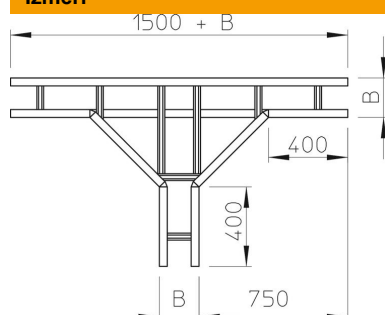

## T veida atzarojums 200 FT

Preces numurs: 6233643

Horizontāla T-veida detaļa visām gara laiduma kabeļu trepēm ar malas augstumu 200 mm.  
Papildu stabilitātes nodrošināšanai fasondetaļu pusē ir jāparedz papildu balstelementi.

### Pamatdati

Preces numurs	6233643
Tips	WLT 2040 FT
Apzīmējums 1	T-elements
Apzīmējums 2	priekš kabeļu trepes 200
Ražotājs	OBO
Izmērs	200x400
Materiāls	Tērauds
Virsmas	karsti cinkots
Virsmas standarts	DIN EN ISO 1461
Mazākā VK vienība	1
Daudzuma mērvienība	Gabals
Svars	3787 kg
Svara vienība	kg/100 gab.

### Izmēri

Platums	400 mm
Augstums	200 mm
Izmērs B	400 mm
Izmērs R	500 mm

## Tehniskie dati

Spraišu izpildījums	Necaurumots profils
Sānu malas konstrukcija	plakans profils
Funkciju nodrošināšana	nē
Nerūsējošs tērauds, kodināts	nē
Gara laiduma izpildījums	jā
Metāla biezums	2,5 mm