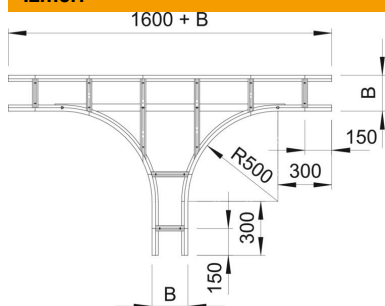

## T veida atzarojums 110 FS

Preces numurs: 6312675

Horizontāla T-veida detaļa visām gara laiduma kabeļu trespēm ar malas augstumu 110 mm.  
Papildu stabilitātes nodrošināšanai fasondetaļu pusē ir jāparedz papildu balstelementi.

### Pamatdati

Preces numurs	6312675
Tips	WLT 1160 FS
Apzīmējums 1	T-elements
Apzīmējums 2	priekš kabeļu trespes 110
Ražotājs	OBO
Izmērs	110x600
Materiāls	Tērauds
Virsmas	cinkots
Virsmas standarts	DIN EN 10346
Mazākā VK vienība	1
Daudzuma mērvienība	Gabals
Svars	2340 kg
Svara vienība	kg/100 gab.

### Izmēri

Platums	600 mm
Augstums	110 mm
Izmērs B	600 mm
Izmērs R	500 mm

## Tehniskie dati

Spraišu izpildījums	Necaurumots profils
Sānu malas konstrukcija	plakans profils
Konstrukcijas veids	Atzarojums, simetrisks
Funkciju nodrošināšana	nē
Nerūsējošs tērauds, kodināts	nē
Gara laiduma izpildījums	jā
Metāla biezums	2 mm