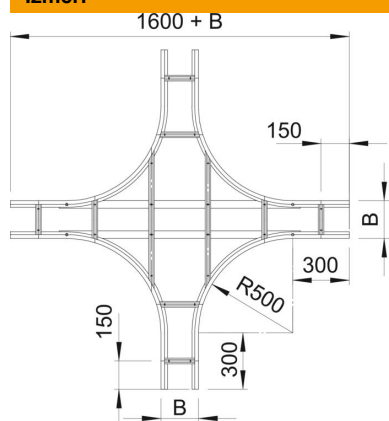

Tehnisko datu lapa

Krustojums 110 FT

Preces numurs: 6312950

Horizontāls krustenis visām gara laiduma kabeļu trepēm ar malas augstumu 110 mm.
Papildu stabilitātes nodrošināšanai fasondetaju pusē ir jāparedz papildu balstelementi.

St Tērauds

FT karsti cinkots

Pamatdati

Preces numurs	6312950
Tips	WLK 1140 FT
Apzīmējums 1	X-elements
Apzīmējums 2	priekš kabeļu trepes 110
Ražotājs	OBO
Izmērs	110x400
Materiāls	Tērauds
Virsmas	karsti cinkots
Virsmas standarts	DIN EN ISO 1461
Mazākā VK vienība	1
Daudzuma mērvienība	Gabals
Svars	3001,3 kg
Svara vienība	kg/100 gab.

Tehnisko datu lapa

Krustojums 110 FT

Preces numurs: 6312950

Izmēri

Platums	400 mm
Augstums	110 mm
Izmērs B	400 mm
Izmērs R	500 mm

Tehniskie dati

Spraišļu izpildījums	Necaurumots profils
Sānu malas konstrukcija	plakans profils
Funkciju nodrošināšana	nē
Nerūsējošs tērauds, kodināts	nē
Gara laiduma izpildījums	jā
Metāla biezums	2 mm