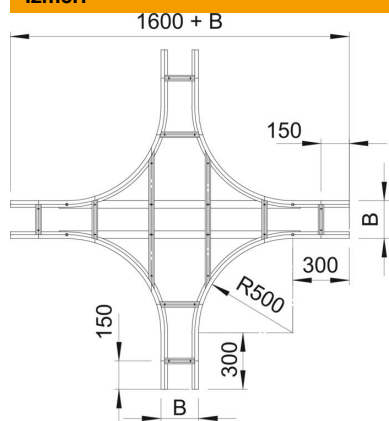

Tehnisko datu lapa

Krustojums 110 FT

Preces numurs: 6312942

Horizontāls krustenis visām gara laiduma kabeļu trepēm ar malas augstumu 110 mm.
Papildu stabilitātes nodrošināšanai fasondetaju pusē ir jāparedz papildu balstelementi.

St Tērauds

FT karsti cinkots

Pamatdati

Preces numurs	6312942
Tips	WLK 1130 FT
Apzīmējums 1	X-elements
Apzīmējums 2	priekš kabeļu trepes 110
Ražotājs	OBO
Izmērs	110x300
Materiāls	Tērauds
Virsmas	karsti cinkots
Virsmas standarts	DIN EN ISO 1461
Mazākā VK vienība	1
Daudzuma mērvienība	Gabals
Svars	2850,6 kg
Svara vienība	kg/100 gab.

Tehnisko datu lapa

Krustojums 110 FT

Preces numurs: 6312942

Izmēri

Platums	300 mm
Augstums	110 mm
Izmērs B	300 mm
Izmērs R	500 mm

Tehniskie dati

Spraišļu izpildījums	Necaurumots profils
Sānu malas konstrukcija	plakans profils
Funkciju nodrošināšana	nē
Nerūsējošs tērauds, kodināts	nē
Gara laiduma izpildījums	jā
Metāla biezums	2 mm