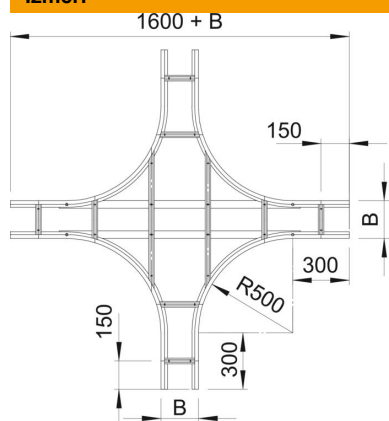

### Pamatdati

Preces numurs	6312934
Tips	WLK 1120 FT
Apzīmējums 1	X-elements
Apzīmējums 2	priekš kabeļu trepes 110
Ražotājs	OBO
Izmērs	110x200
Materiāls	Tērauds
Virsmas	karsti cinkots
Virsmas standarts	DIN EN ISO 1461
Mazākā VK vienība	1
Daudzuma mērvienība	Gabals
Svars	2623,2 kg
Svara vienība	kg/100 gab.

## Krustojums 110 FT

Preces numurs: 6312934

### Izmēri

Platums	200 mm
Augstums	110 mm
Izmērs B	200 mm
Izmērs R	500 mm

### Tehniskie dati

Spraišļu izpildījums	Necaurumots profils
Sānu malas konstrukcija	plakans profils
Funkciju nodrošināšana	nē
Nerūsējošs tērauds, kodināts	nē
Gara laiduma izpildījums	jā
Metāla biezums	2 mm