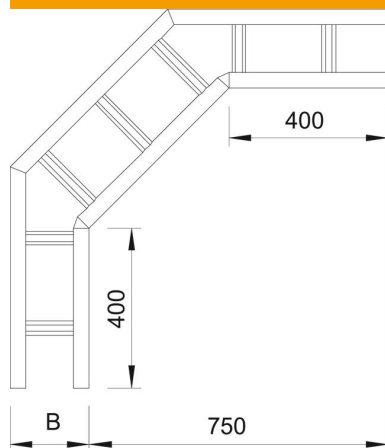

Tehnisko datu lapa

90° līkums 200 FT

Preces numurs: 6233465

Horizontāls 90° līkums visām gara laiduma kabeļu trepēm ar malas augstumu 200 mm.
Papildu stabilitātes nodrošināšanai fasondetāļu pusē ir jāparedz papildu balstelementi.

St Tērauds

FT karsti cinkots

Pamatdati

Preces numurs	6233465
Tips	WLB 90 2060 FT
Apzīmējums 1	90° pagrieziens
Apzīmējums 2	priekš kabeļu trepes 200
Ražotājs	OBO
Izmērs	200x600
Materiāls	Tērauds
Virsmas	karsti cinkots
Virsmas standarts	DIN EN ISO 1461
Mazākā VK vienība	1
Daudzuma mērvienība	Gabals
Svars	2600 kg
Svara vienība	kg/100 gab.

Izmēri

Platums	600 mm
Augstums	200 mm
Izmērs B	600 mm
Izmērs R	600 mm

Tehnisko datu lapa

90° līkums 200 FT

Preces numurs: 6233465

Tehniskie dati

Līkums (leņķis)	90°
Spraišu izpildījums	Necaurumots profils
Sānu malas konstrukcija	plakans profils
Funkciju nodrošināšana	nē
Virziena maiņa	horizontāls
Nerūsējošs tērauds, kodināts	nē
Sānu caurumi	nē
Gara laiduma izpildījums	jā
Metāla biezums	2,5 mm