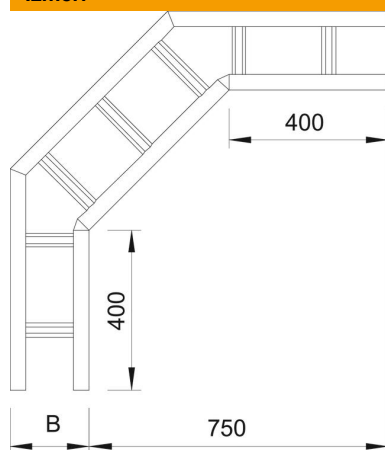

Tehnisko datu lapa

90° līkums 200 FT

Preces numurs: 6233457

Horizontāls 90° līkums visām gara laiduma kabeļu trepēm ar malas augstumu 200 mm.
Papildu stabilitātes nodrošināšanai fasondetāļu pusē ir jāparedz papildu balstelementi.

St Tērauds

FT karsti cinkots

Pamatdati

Preces numurs	6233457
Tips	WLB 90 2050 FT
Apzīmējums 1	90° pagrieziens
Apzīmējums 2	priekš kabeļu trepes 200
Ražotājs	OBO
Izmērs	200x500
Materiāls	Tērauds
Virsmas	karsti cinkots
Virsmas standarts	DIN EN ISO 1461
Mazākā VK vienība	1
Daudzuma mērvienība	Gabals
Svars	2421 kg
Svara vienība	kg/100 gab.

Izmēri

Platums	500 mm
Augstums	200 mm
Izmērs B	500 mm
Izmērs R	500 mm

Tehnisko datu lapa

90° līkums 200 FT

Preces numurs: 6233457

Tehniskie dati

Līkums (leņķis)	90°
Spraišu izpildījums	Necaurumots profils
Sānu malas konstrukcija	plakans profils
Funkciju nodrošināšana	nē
Virziena maiņa	horizontāls
Nerūsējošs tērauds, kodināts	nē
Sānu caurumi	nē
Gara laiduma izpildījums	jā
Metāla biezums	2,5 mm