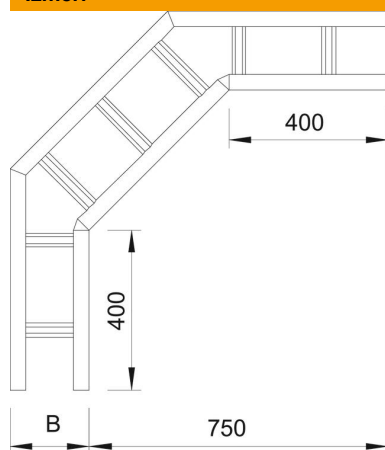

Tehnisko datu lapa

90° līkums 200 FT

Preces numurs: 6233449

Horizontāls 90° līkums visām gara laiduma kabeļu trepēm ar malas augstumu 200 mm.
Papildu stabilitātes nodrošināšanai fasondetāļu pusē ir jāparedz papildu balstelementi.

St Tērauds

FT karsti cinkots

Pamatdati

Preces numurs	6233449
Tips	WLB 90 2040 FT
Apzīmējums 1	90° pagrieziens
Apzīmējums 2	priekš kabeļu trepes 200
Ražotājs	OBO
Izmērs	200x400
Materiāls	Tērauds
Virsmas	karsti cinkots
Virsmas standarts	DIN EN ISO 1461
Mazākā VK vienība	1
Daudzuma mērvienība	Gabals
Svars	2241 kg
Svara vienība	kg/100 gab.

Izmēri

Platums	400 mm
Augstums	200 mm
Izmērs B	400 mm
Izmērs R	400 mm

Tehnisko datu lapa

90° līkums 200 FT

Preces numurs: 6233449

Tehniskie dati

Līkums (leņķis)	90°
Spraišu izpildījums	Necaurumots profils
Sānu malas konstrukcija	plakans profils
Funkciju nodrošināšana	nē
Virziena maiņa	horizontāls
Nerūsējošs tērauds, kodināts	nē
Sānu caurumi	nē
Gara laiduma izpildījums	jā
Metāla biezums	2,5 mm