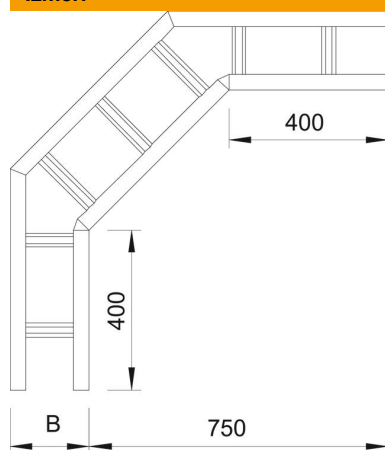

Tehnisko datu lapa

90° līkums 200 FT

Preces numurs: 6233430

Horizontāls 90° līkums visām gara laiduma kabeļu trepēm ar malas augstumu 200 mm.
Papildu stabilitātes nodrošināšanai fasondetāļu pusē ir jāparedz papildu balstelementi.

St Tērauds

FT karsti cinkots

Pamatdati

Preces numurs	6233430
Tips	WLB 90 2030 FT
Apzīmējums 1	90° pagrieziens
Apzīmējums 2	priekš kabeļu trepes 200
Ražotājs	OBO
Izmērs	200x300
Materiāls	Tērauds
Virsmas	karsti cinkots
Virsmas standarts	DIN EN ISO 1461
Mazākā VK vienība	1
Daudzuma mērvienība	Gabals
Svars	2060 kg
Svara vienība	kg/100 gab.

Izmēri

Platums	300 mm
Augstums	200 mm
Izmērs B	300 mm
Izmērs R	300 mm

Tehnisko datu lapa

90° līkums 200 FT

Preces numurs: 6233430

Tehniskie dati

Līkums (leņķis)	90°
Spraišu izpildījums	Necaurumots profils
Sānu malas konstrukcija	plakans profils
Funkciju nodrošināšana	nē
Virziena maiņa	horizontāls
Nerūsējošs tērauds, kodināts	nē
Sānu caurumi	nē
Gara laiduma izpildījums	jā
Metāla biezums	2,5 mm